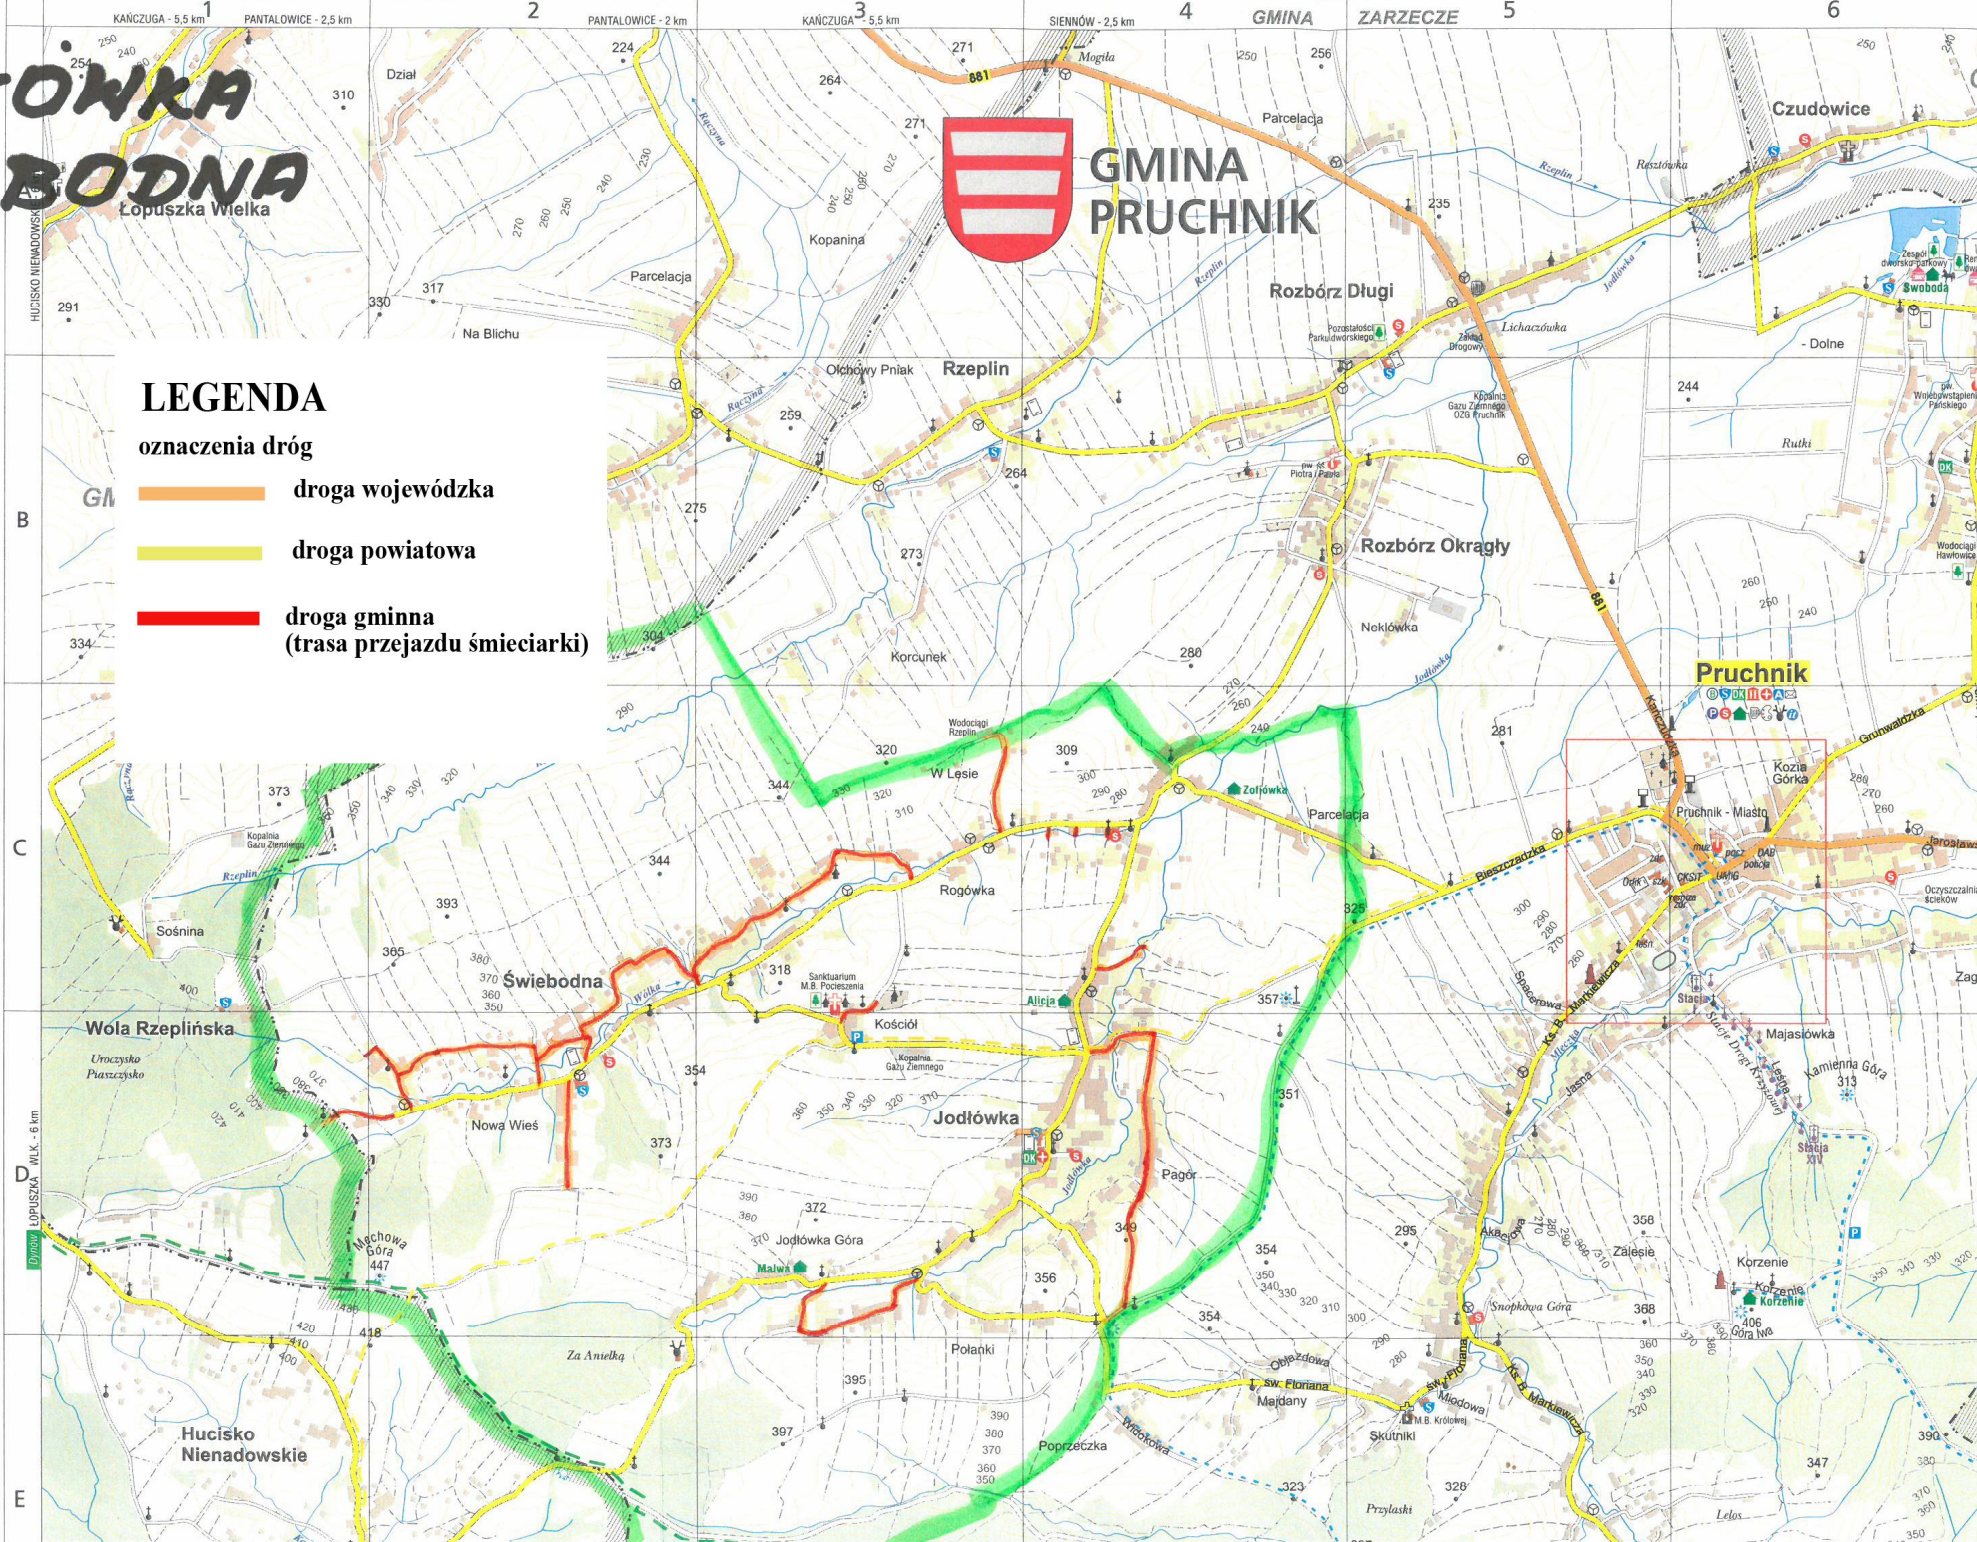

JODŁÓWKA ŚWIEBODNA

Lopuszka Wielka

LEGENDA

oznaczenia dróg

-  droga wojewódzka
-  droga powiatowa
-  droga gminna (trasa przejazdu śmieciarki)

GMINA PRUCHNIK