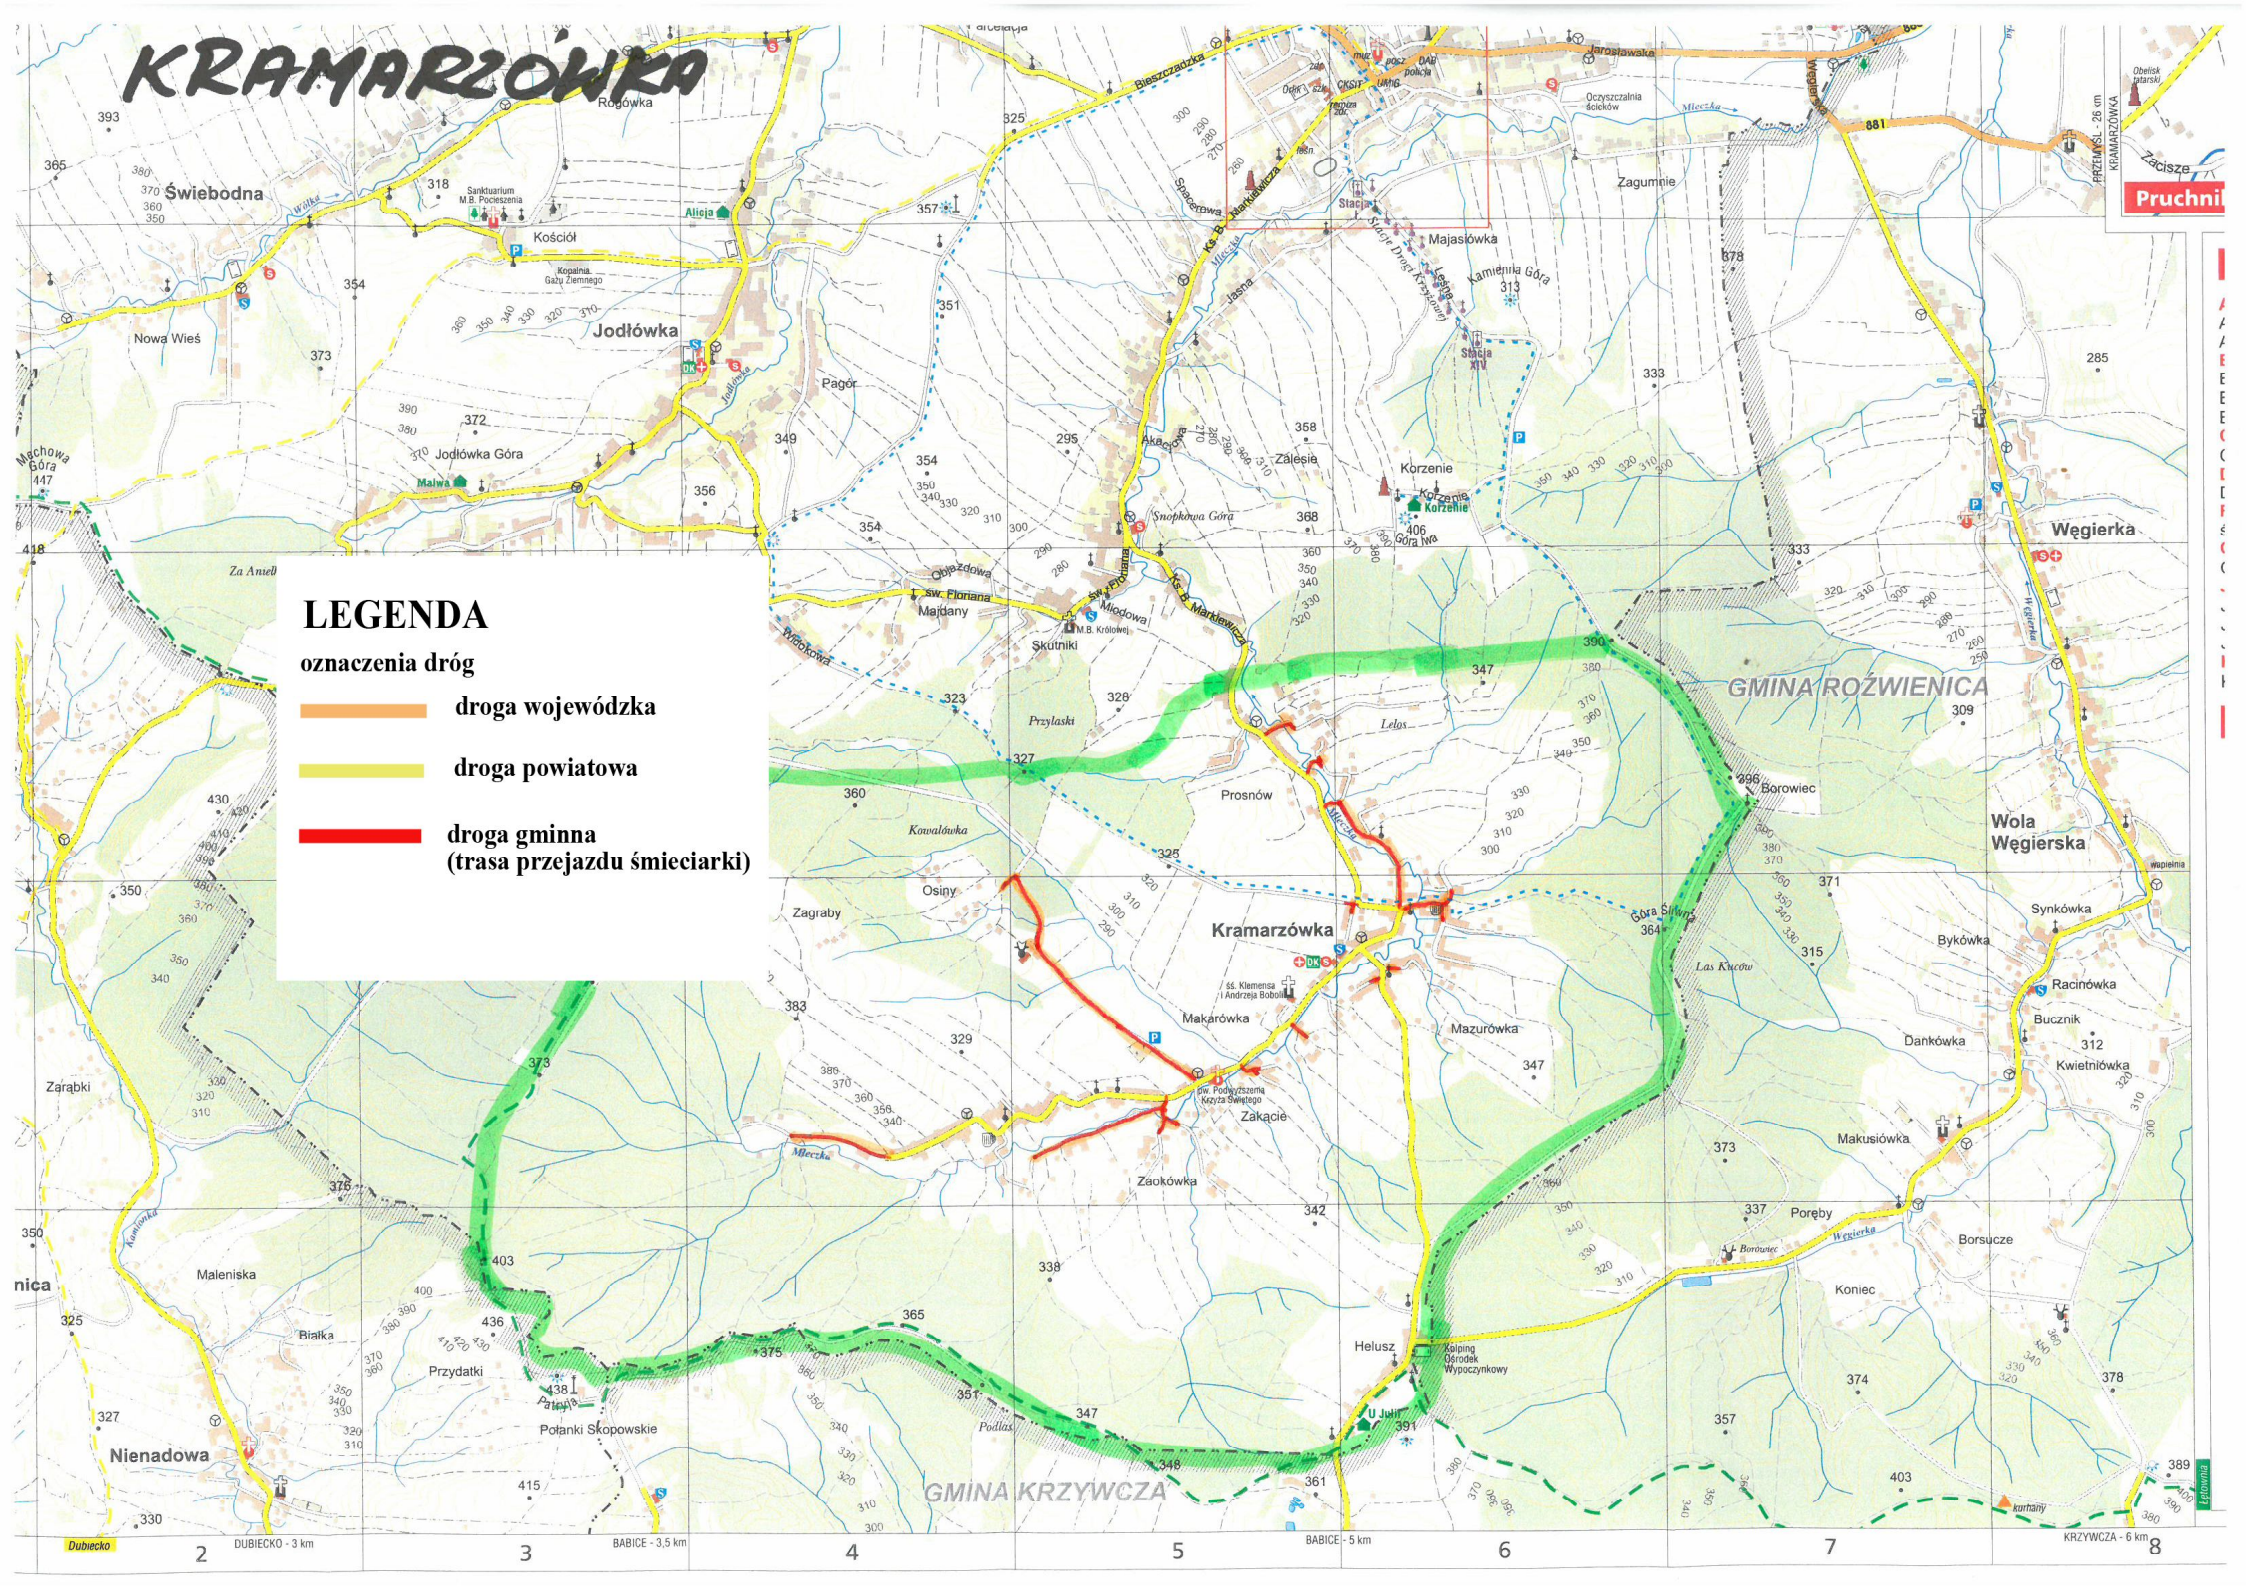

KRAMARZÓWKA

LEGENDA

oznaczenia dróg

-  droga wojewódzka
-  droga powiatowa
-  droga gminna (trasa przejazdu śmieciarki)

Pruchni

KRAMARZÓWKA

KRAMARZÓWKA

KRAMARZÓWKA